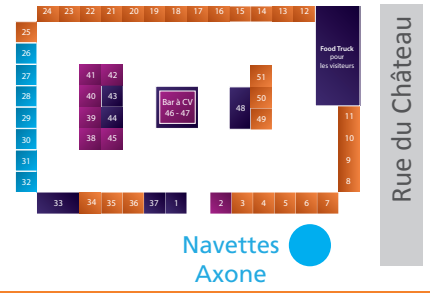

LE QUARTIER DES ENTREPRISES

Rencontrez des industriels du Nord Franche-Comté, découvrez leurs métiers et présentez votre candidature
Retrouvez toutes les offres d'emploi à l'ACCUEIL

3 LISI AUTOMOTIVE	11 METALIS	19 SNOP	35 FIVES CINETIC
4 ENEDIS	12 LUFKIN part of GE Oil & Gas	20 CRIT	36 MANPOWER
5 FROMAGERIE DE CLERVAL	13 ACTEMIUM	21 CGR BEDEVILLE	49 USIDUC
6 SAHGEV	14 PSA GROUPE	22 MECAPLUS	50 APERAM
7 CEB	15 FLEX N GATE	23 METALHOM	51 CATTIN FILTRATION
8 SYNERGIE INTERIM	16 FAURECIA SEATING	24 FUJI AUTOTECH	
9 SEGULA TECHNOLOGIES	17 FAURECIA CLEAN MOBILITY	25 GENERAL ELECTRIC	
10 RANDSTAD	18 STEIM	34 GEIQ INDUSTRIES	

LE QUARTIER DES PARTENAIRES POUR L'EMPLOI

Rencontrez les professionnels de l'accompagnement pour l'emploi
Renseignez-vous sur l'accès à la formation, la création d'entreprise

2 UIMM - Service Emploi	40 ADEFIM FC	45 POLE EMPLOI	47 MIFE 90
38 TERRITOIRE D'EMPLOI	41 FONGECIF BFC	47 IDEIS	
39 EPIDE	42 E2C NFC	47 MISSION LOCALE 90	

LE QUARTIER DE LA FORMATION

Rencontrez les organismes de formation du Nord Franche-Comté et trouvez la formation la plus adaptée à votre besoin

26 UTBM	28 Pôle Formation - CFAI	30 CFA Pays de Montbéliard	32 GRETA
27 Pôle Formation - AFPI	29 CNAM BFC	31 AFPA	

DÉCOUVREZ LES NOUVELLES TECHNOLOGIES ET DIVERTISSEZ-VOUS !

33 SIMULATEUR DE CONDUITE	44 LA BOITE À PHOTOS	1 ACCUEIL / RENSEIGNEMENTS ET INSCRIPTION POUR VISITES DES PLATEAUX TECHNIQUES DU PÔLE FORMATION Animations mobiles dans le village de l'industrie : CARICATURISTE / SILHOUETTISTE
37 MUR DES OFFRES D'EMPLOI en consultation libre	46 BAR À CV	
43 TECHNO RIDE : L'INDUSTRIE EN RÉALITÉ VIRTUELLE Découvrez les secteurs indu- striels comme si vous y étiez !	48 FRESQUE : LE FUTUR DE L'INDUSTRIE CRÉATIVE Réalisation en temps réel	
	54 RESTAURATION EXPOSANTS	
	55 MINI CONFÉRENCES