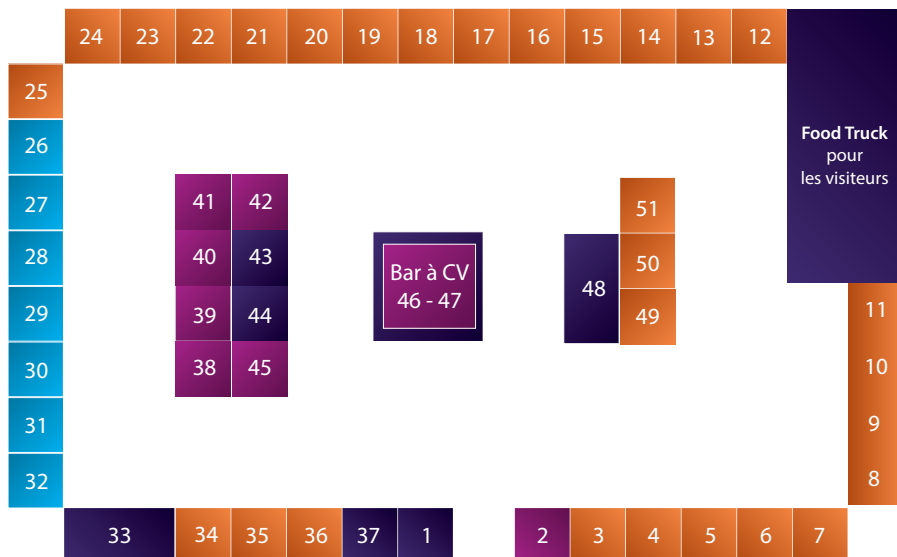

DÉCOUVREZ LES NOUVELLES TECHNOLOGIES ET DIVERTISSEZ-VOUS !

33 SIMULATEUR DE CONDUITE	44 LA BOITE À PHOTOS	1 ACCUEIL / RENSEIGNEMENTS ET INSCRIPTION POUR VISITES DES PLATEAUX TECHNIQUES DU PÔLE FORMATION Animations mobiles dans le village de l'industrie : CARICATURISTE / SILHOUETTISTE
37 MUR DES OFFRES D'EMPLOI en consultation libre	46 BAR À CV	
43 TECHNO RIDE : L'INDUSTRIE EN RÉALITÉ VIRTUELLE Découvrez les secteurs indu- striels comme si vous y étiez !	48 FRESQUE : LE FUTUR DE L'INDUSTRIE CRÉATIVE Réalisation en temps réel	
	54 RESTAURATION EXPOSANTS	
	55 MINI CONFÉRENCES	

Zoom sur le Village de l'industrie